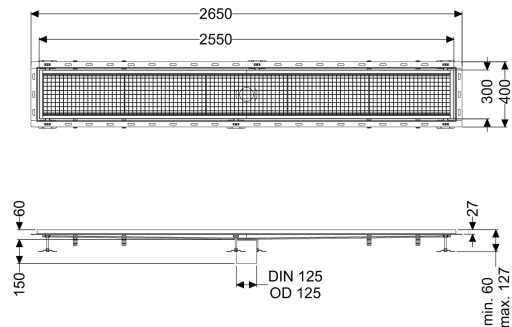

Kastenrinne Ferrofix m. Fliesenanschlusswinkel, 300 x 2550 mm

Artikelinformationen

Artikelnummer: 6330250

GTIN: 4026092099223

Preisgruppe: 80

Produktvorteile

- Aus besonders hygienischem und mechanisch hochbelastbarem Edelstahl
- Mit passenden Grundkörpern variabel kombinierbar

Beschreibung

Die Kastenrinne Ferrofix aus Edelstahl mit einer Materialstärke von 2,0 mm (im Tauchbad gebeizt) ist mit geschliffenen Sichtstegen, Längs- und Quergefälle, Standfüßen zur Höhennivellierung sowie mit Auslaufstutzen aus Edelstahl ausgestattet. Das Rinnenprofil ist passend für thermisch hochbelastete Einbausituationen. Der Fliesenanschlusswinkel dient zum Schutz gegen Fliesenbruch im Randbereich.

Ausführung

Abdichtung am Aufsatzstück: Fliesenanschlusswinkel

Allgemeine Merkmale

Nennweite (DN): 125
 Außendurchmesser (DA): 125 mm
 ATEX zertifiziert: nein

Abmessungen

Länge: 2550 mm
 Breite: 300 mm
 Höhe: 60 mm

Abdeckungsmerkmale

Abdeckungsart: Gitterrost
 Abdeckung Farbe: silber
 Verriegelung: eingelegt

Belastungsklasse:
Rutschhemmklasse:
Aufsatzstück Material:

L 15 (EN 1253-1)
R12 nach DIN 51130; C nach DIN 51097
Edelstahl 1.4301 (V2A)