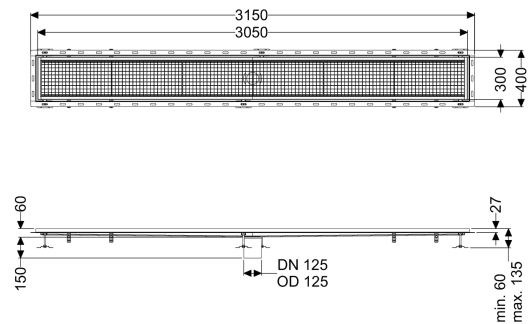

## Kastenrinne Ferrofix m. Fliesenanschlusswinkel, 300 x 3050 mm

### Beschreibung

Die Kastenrinne Ferrofix aus Edelstahl mit einer Materialstärke von 2,0 mm (im Tauchbad gebeizt) ist mit geschliffenen Sichtstegen, Längs- und Quergefälle, Standfüßen zur Höhennivellierung sowie mit Auslaufstutzen aus Edelstahl ausgestattet. Das Rinnenprofil ist passend für thermisch hochbelastete Einbausituationen. Der Fliesenanschlusswinkel dient zum Schutz gegen Fliesenbruch im Randbereich.

#### Allgemeine Merkmale

Nennweite (DN): 125  
 Außendurchmesser (DA): 125 mm  
 ATEX zertifiziert: nein

#### Abmessungen

Länge: 3050 mm  
 Breite: 300 mm  
 Höhe: 60 mm