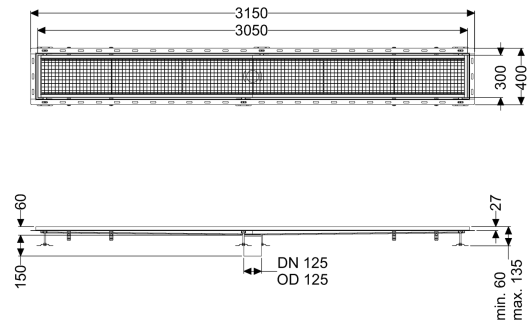

Kastenrinne Ferrofix m. Fliesenanschlusswinkel, 300 x 3050 mm

Artikelinformationen

Artikelnummer: 6330300

GTIN: 4026092099230

Preisgruppe: 80

Produktvorteile

- Aus besonders hygienischem und mechanisch hochbelastbarem Edelstahl
- Mit passenden Grundkörpern variabel kombinierbar

Beschreibung

Die Kastenrinne Ferrofix aus Edelstahl mit einer Materialstärke von 2,0 mm (im Tauchbad gebeizt) ist mit geschliffenen Sichtstegen, Längs- und Quergefälle, Standfüßen zur Höhennivellierung sowie mit Auslaufstützen aus Edelstahl ausgestattet. Das Rinnenprofil ist passend für thermisch hochbelastete Einbausituationen. Der Fliesenanschlusswinkel dient zum Schutz gegen Fliesenbruch im Randbereich.

Ausführung

Abdichtung am Aufsatzstück: Fliesenanschlusswinkel

Allgemeine Merkmale

Nennweite (DN): 125
 Außendurchmesser (DA): 125 mm

Abmessungen

Länge: 3050 mm
 Breite: 300 mm
 Höhe: 60 mm

Abdeckungsmerkmale

Abdeckungsart: Gitterrost
 Abdeckung Farbe: silber
 Verriegelung: eingelegt
 Belastungsklasse: L 15 (EN 1253-1)

Rutschhemmklasse:
Aufsatzstück Material:

R12 nach DIN 51130; C nach DIN 51097
Edelstahl 1.4301 (V2A)