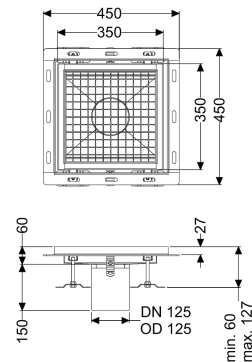

Bodenwanne Ferrofix m. Fliesenanschlusswinkel, 350 x 350 mm

Artikelinformationen

Artikelnummer: 6335035

GTIN: 4026092099421

Preisgruppe: 80

Produktvorteile

- Aus besonders hygienischem und mechanisch hochbelastbarem Edelstahl
- Mit passenden Grundkörpern variabel kombinierbar

Beschreibung

Die Bodenwanne Ferrofix aus Edelstahl mit einer Materialstärke von 2,0 mm (im Tauchbad gebeizt) ist mit geschliffenen Sichtstegen, Längs- und Quergefälle, Standfüßen zur Höhennivellierung sowie mit Auslaufstutzen aus Edelstahl ausgestattet. Das Rinnenprofil ist passend für thermisch hochbelastete Einbausituationen. Der Fliesenanschlusswinkel dient zum Schutz gegen Fliesenbruch im Randbereich.

Ausführung

Abdichtung am Aufsatzstück: Fliesenanschlusswinkel

Allgemeine Merkmale

Nennweite (DN): 125
 Außendurchmesser (DA): 125 mm

Abmessungen

Länge: 350 mm
 Breite: 350 mm
 Höhe: 60 mm

Abdeckungsmerkmale