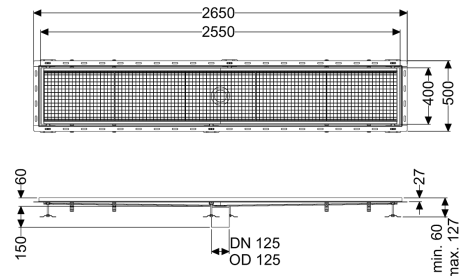

Kastenrinne Ferrofix m. Fliesenanschlusswinkel, 400 x 2550 mm

Artikelinformationen

Artikelnummer: 6340250

GTIN: 4026092099285

Preisgruppe: 80

Produktvorteile

- Aus besonders hygienischem und mechanisch hochbelastbarem Edelstahl
- Mit passenden Grundkörpern variabel kombinierbar

Beschreibung

Die Kastenrinne Ferrofix aus Edelstahl mit einer Materialstärke von 2,0 mm (im Tauchbad gebeizt) ist mit geschliffenen Sichtstegen, Längs- und Quergefälle, Standfüßen zur Höhennivellierung sowie mit Auslaufstutzen aus Edelstahl ausgestattet. Das Rinnenprofil ist passend für thermisch hochbelastete Einbausituationen. Der Fliesenanschlusswinkel dient zum Schutz gegen Fliesenbruch im Randbereich.

Ausführung

Abdichtung am Aufsatzstück: Fliesenanschlusswinkel

Allgemeine Merkmale

Nennweite (DN): 125
 Außendurchmesser (DA): 125 mm

Abmessungen

Länge: 2550 mm
 Breite: 400 mm
 Höhe: 60 mm

Abdeckungsmerkmale

Abdeckungsart: Gitterrost
 Abdeckung Farbe: silber
 Verriegelung: eingelegt
 Belastungsklasse: L 15 (EN 1253-1)

Rutschhemmklasse:
Aufsatzstück Material:

R12 nach DIN 51130; C nach DIN 51097
Edelstahl 1.4301 (V2A)