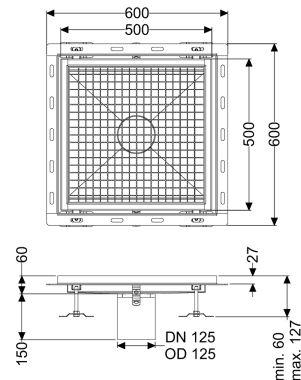

Bodenwanne Ferrofix m. Fliesenanschlusswinkel, 500 x 500 mm

Artikelinformationen

Artikelnummer: 6350050

GTIN: 4026092099438

Preisgruppe: 80

Produktvorteile

- Aus besonders hygienischem und mechanisch hochbelastbarem Edelstahl
- Mit passenden Grundkörpern variabel kombinierbar

Beschreibung

Die Bodenwanne Ferrofix aus Edelstahl mit einer Materialstärke von 2,0 mm (im Tauchbad gebeizt) ist mit geschliffenen Sichtstegen, Längs- und Quergefälle, Standfüßen zur Höhennivellierung sowie mit Auslaufstutzen aus Edelstahl ausgestattet. Das Rinnenprofil ist passend für thermisch hochbelastete Einbausituationen. Der Fliesenanschlusswinkel dient zum Schutz gegen Fliesenbruch im Randbereich.

Ausführung

Abdichtung am Aufsatzstück: Fliesenanschlusswinkel

Allgemeine Merkmale

Nennweite (DN): 125
 Außendurchmesser (DA): 125 mm

Abmessungen

Länge: 500 mm
 Breite: 500 mm
 Höhe: 60 mm

Abdeckungsmerkmale