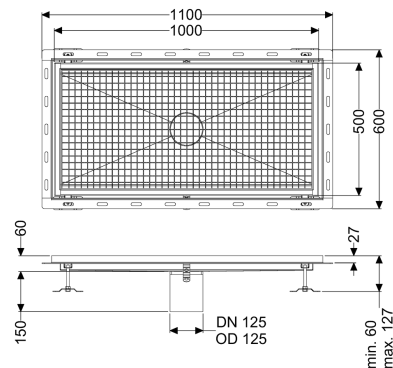

Bodenwanne Ferrofix m. Fliesenanschlusswinkel, 500 x 1000 mm

Artikelinformationen

Artikelnummer: 6350100

GTIN: 4026092099445

Preisgruppe: 80

Produktvorteile

- Aus besonders hygienischem und mechanisch hochbelastbarem Edelstahl
- Mit passenden Grundkörpern variabel kombinierbar

Beschreibung

Die Bodenwanne Ferrofix aus Edelstahl mit einer Materialstärke von 2,0 mm (im Tauchbad gebeizt) ist mit geschliffenen Sichtstegen, Längs- und Quergefälle, Standfüßen zur Höhennivellierung sowie mit Auslaufstutzen aus Edelstahl ausgestattet. Das Rinnenprofil ist passend für thermisch hochbelastete Einbausituationen. Der Fliesenanschlusswinkel dient zum Schutz gegen Fliesenbruch im Randbereich.

Ausführung

Abdichtung am Aufsatzstück: Fliesenanschlusswinkel

Allgemeine Merkmale

Nennweite (DN): 125
 Außendurchmesser (DA): 125 mm

Abmessungen

Länge: 1000 mm
 Breite: 500 mm
 Höhe: 60 mm

Abdeckungsmerkmale

Abdeckungsart: Gitterrost
 Abdeckung Farbe: silber
 Verriegelung: eingelegt
 Belastungsklasse: L 15 (EN 1253-1)

Rutschhemmklasse:
Aufsatzstück Material:

R12 nach DIN 51130; C nach DIN 51097
Edelstahl 1.4301 (V2A)