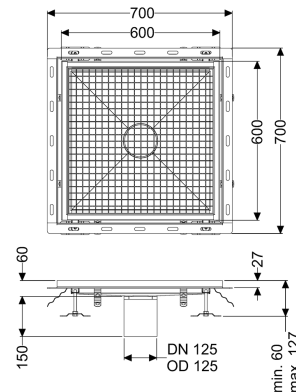

## Bodenwanne Ferrofix m. Fliesenanschlusswinkel, 600 x 600 mm

### Beschreibung

Die Bodenwanne Ferrofix aus Edelstahl mit einer Materialstärke von 2,0 mm (im Tauchbad gebeizt) ist mit geschliffenen Sichtstegen, Längs- und Quergefälle, Standfüßen zur Höhennivellierung sowie mit Auslaufstutzen aus Edelstahl ausgestattet. Das Rinnenprofil ist passend für thermisch hochbelastete Einbausituationen. Der Fliesenanschlusswinkel dient zum Schutz gegen Fliesenbruch im Randbereich.

#### Allgemeine Merkmale

Nennweite (DN): 125  
 Außendurchmesser (DA): 125 mm

#### Abmessungen

Länge: 600 mm  
 Breite: 600 mm  
 Höhe: 60 mm