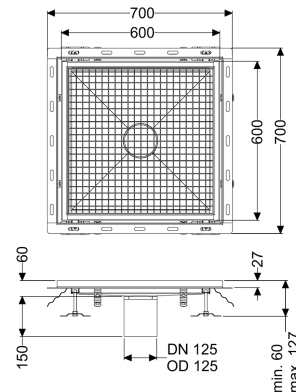

Bodenwanne Ferrofix m. Fliesenanschlusswinkel, 600 x 600 mm

Artikelinformationen

Artikelnummer: 6360600

GTIN: 4026092099452

Preisgruppe: 80

Produktvorteile

- Aus besonders hygienischem und mechanisch hochbelastbarem Edelstahl
- Mit passenden Grundkörpern variabel kombinierbar

Beschreibung

Die Bodenwanne Ferrofix aus Edelstahl mit einer Materialstärke von 2,0 mm (im Tauchbad gebeizt) ist mit geschliffenen Sichtstegen, Längs- und Quergefälle, Standfüßen zur Höhennivellierung sowie mit Auslaufstutzen aus Edelstahl ausgestattet. Das Rinnenprofil ist passend für thermisch hochbelastete Einbausituationen. Der Fliesenanschlusswinkel dient zum Schutz gegen Fliesenbruch im Randbereich.

Ausführung

Abdichtung am Aufsatzstück: Fliesenanschlusswinkel

Allgemeine Merkmale

Nennweite (DN): 125
 Außendurchmesser (DA): 125 mm

Abmessungen

Länge: 600 mm
 Breite: 600 mm
 Höhe: 60 mm

Abdeckungsmerkmale