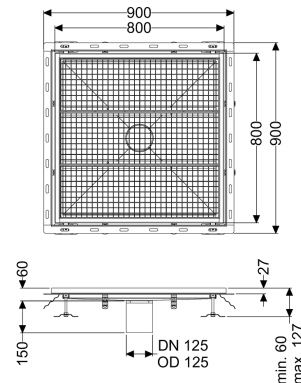

## Bodenwanne Ferrofix m. Fliesenanschlusswinkel, 800 x 800 mm

#### Allgemeine Merkmale

Nennweite (DN): 125  
 Außendurchmesser (DA): 125 mm

#### Abmessungen

Länge: 800 mm  
 Breite: 800 mm  
 Höhe: 60 mm