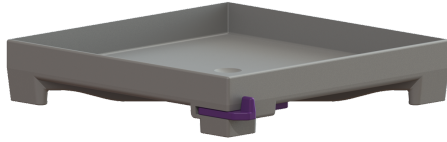

## Rost befliesbar, Lock & Lift, ABS

### Beschreibung

Befliesbarer Rost passend für Badabläufe

#### Abdeckungsmerkmale

Abdeckungsart: befliesbare Abdeckplatte

Abdeckung Material: ABS

Abdeckung Farbe: silbergrau

Abdeckung Breite: 110 mm

Abdeckung Länge: 110 mm

Oberfläche: befliesbar

Verriegelung: Lock & Lift