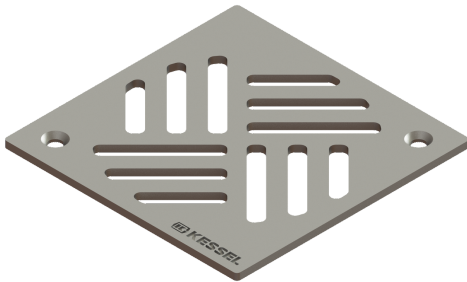

Schlitzrost massiv, verschraubt

Artikelinformationen

Artikelnummer: 680241

GTIN: 4026092067000

Preisgruppe: 10

Beschreibung

Schlitzrost passend für Badabläufe

Abmessungen

Gewicht netto: 0,43 kg

Gewicht brutto: 0,44 kg

Verpackungsmaß Länge: 200 mm

Verpackungsmaß Breite: 175 mm

Verpackungsmaß Höhe: 1 mm

Abdeckungsmerkmale

Abdeckungsart: Schlitzrost

Abdeckung Material: Edelstahl 1.4301 (V2A)

Abdeckung Breite: 138 mm

Abdeckung Länge: 138 mm

Verriegelung: verschraubt

Belastungsklasse: L 15 (EN 1253-1)

Rost Farbe: silber

Rost

Rost Farbe: silber