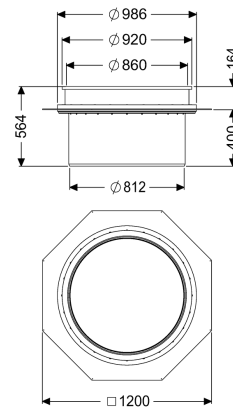

WU-Verlängerungsstück für Schachtmodul

Artikelinformationen

Artikelnummer: 680378

GTIN: 4026092069332

Preisgruppe: 90

Beschreibung

WU-Verlängerungsstück mit Dichtmatte

Allgemeine Merkmale

Farbe:	schwarz
Material:	Kunststoff
ATEX zertifiziert:	nein

Abmessungen

Gewicht netto:	25,79 kg
Gewicht brutto:	34,39 kg
Lichte Weite (LW):	800 mm
Verpackungsmaß Länge:	1200 mm
Verpackungsmaß Breite:	825 mm
Verpackungsmaß Höhe:	564 mm