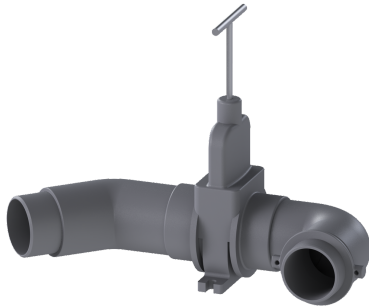

Druckleitung mit Absperrschieber Ausführung rechts

Artikelinformationen

Artikelnummer: 680384

GTIN: 4026092069769

Preisgruppe: 90

Beschreibung

Druckleitung mit Absperrschieber für Ecolift XL

Allgemeine Merkmale

Farbe:	grau
Material:	Kunststoff
Nennweite (DN):	63
ATEX zertifiziert:	nein

Abmessungen

Gewicht netto:	1,44 kg
Gewicht brutto:	1,68 kg
Verpackungsmaß Länge:	390 mm
Verpackungsmaß Breite:	190 mm
Verpackungsmaß Höhe:	310 mm