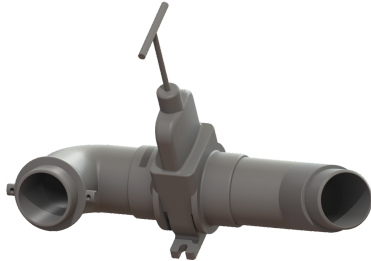

## Druckleitung mit Absperrschieber Ausführung links, schräg

### Beschreibung

Druckleitung mit Absperrschieber für Ecolift XL

#### Allgemeine Merkmale

Farbe:	grau
Material:	Kunststoff
Nennweite (DN):	63