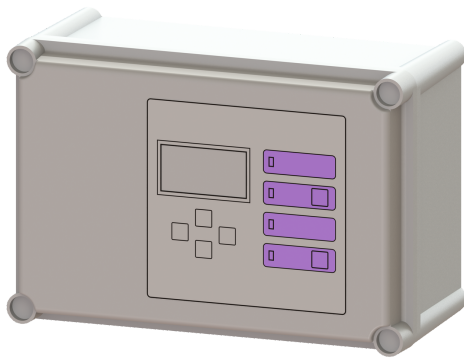

Schaltgerät Comfort Mono, 400 V, 1x2,5-4,0 A

Artikelinformationen

Artikelnummer: 680613

GTIN: 4026092078570

Preisgruppe: 90

Beschreibung

Schaltgerät Comfort 400 V Mono 2,5-4,0 A

Abmessungen