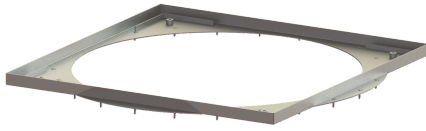

## Abdeckplatte Rahmen, K 3, 24 Schrauben, Dichtung

### Beschreibung

Befliesbare Abdeckplatte inkl. 24 Schrauben und Dichtung