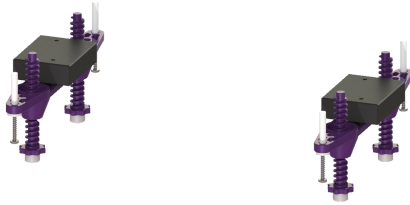

Stützfuß Set 2 Stützfüße inkl. Gummieinlage

Artikelinformationen

Artikelnummer: 680669

GTIN: 4026092082379

Preisgruppe: 90

Beschreibung

Ersatzteilset bestehend aus zwei Stützfüßen inklusive Gummieinlage für Rückstau-Technikmodul Controlfix und Duschrinne Linearis Compact.

Allgemeine Merkmale

ATEX zertifiziert: nein

Abmessungen

Gewicht netto: 0,76 kg

Gewicht brutto: 0,78 kg

Verpackungsmaß Länge: 131 mm

Verpackungsmaß Breite: 58 mm

Verpackungsmaß Höhe: 33 mm