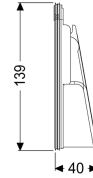

Einschiebeteil DN 100, mit Dichtung

Artikelinformationen

Artikelnummer: 70241
GTIN: 4026092028278
Preisgruppe: 90

Beschreibung

Einschiebeteil mit Dichtung

Allgemeine Merkmale

Farbe:	violett
Material:	Kunststoff
Nennweite (DN):	100
ATEX zertifiziert:	nein

Abmessungen

Gewicht netto:	0,2 kg
Gewicht brutto:	0,28 kg
Verpackungsmaß Länge:	180 mm
Verpackungsmaß Breite:	115 mm
Verpackungsmaß Höhe:	92 mm