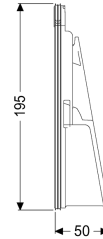

## Einschiebeteil DN 125/150, mit Dichtung

### Beschreibung

Einschiebeteil mit Dichtung

#### Allgemeine Merkmale

Farbe:	violett
Material:	Kunststoff
Nennweite (DN):	125/150
ATEX zertifiziert:	nein

#### Abmessungen

Gewicht netto:	0,3 kg
Gewicht brutto:	0,3 kg
Verpackungsmaß Länge:	215 mm
Verpackungsmaß Breite:	190 mm
Verpackungsmaß Höhe:	120 mm