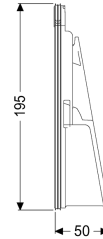

## Einschiebeteil DN 125/150, mit Dichtung

### Beschreibung

Einschiebeteil mit Dichtung

#### Allgemeine Merkmale

Farbe:	violett
Material:	Kunststoff
Nennweite (DN):	125/150

#### Abmessungen

Gewicht netto:	0,3 kg
Gewicht brutto:	0,3 kg
Verpackungsmaß Länge:	215 mm
Verpackungsmaß Breite:	190 mm
Verpackungsmaß Höhe:	120 mm