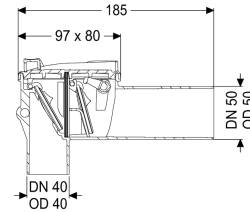

Rückstauverschluss Staufix Siphon, DN 50, Waschtisch, Typ 5

Artikelinformationen

Artikelnummer: 73051
GTIN: 4026092027400
Preisgruppe: 10

Produktvorteile

- Ideal für die Sanierung, kann auch nachträglich in existierende Rohrleitungen eingebaut werden
- Einfache, werkzeuglose Wartung und Reinigung
- Korrosionsfrei

Beschreibung

Der Rückstauverschluss für fäkalienfreies Abwasser ist mit zwei mechanischen Klappen ausgestattet, die bei Rückstau selbsttätig schließen. Eine Klappe dient gleichzeitig als handverriegelbarer Notverschluss.

Ausführung

Notverschluss: ja
Mechanische Rückstauklappen: 2

Allgemeine Merkmale

Farbe: weiß
Norm: EN 13564
Nennweite (DN): 50
Abwasserart: fäkalienfrei
Einbausituation: Einbau als Waschtisch-Siphon
Auslieferungszustand: installationsfertig
Rückstauschutz: Typ 5

Abmessungen

Gewicht netto: 0,25 kg
Gewicht brutto: 0,29 kg
Länge: 183 mm
Breite: 80 mm
Höhe: 110 mm
Verpackungsmaß Länge: 200 mm