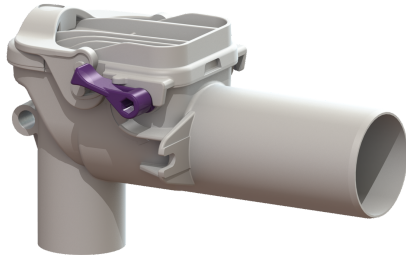

Rückstauverschluss Staufix Siphon, DN 50, Waschtisch, Typ 5

Artikelinformationen

Artikelnummer: 73051
 GTIN: 4026092027400
 Preisgruppe: 10

Produktvorteile

- Ideal für die Sanierung, kann auch nachträglich in existierende Rohrleitungen eingebaut werden
- Einfache, werkzeuglose Wartung und Reinigung
- Korrosionsfrei

Beschreibung

Der Rückstauverschluss für fäkalienfreies Abwasser ist mit zwei mechanischen Klappen ausgestattet, die bei Rückstau selbsttätig schließen. Eine Klappe dient gleichzeitig als handverriegelbarer Notverschluss.

Ausführung

Notverschluss: ja
 Mechanische Rückstauklappen: 2

Allgemeine Merkmale

Farbe: weiß
 Norm: EN 13564
 Nennweite (DN): 50
 Abwasserart: fäkalienfrei
 Einbausituation: Einbau als Waschtisch-Siphon
 Auslieferungszustand: installationsfertig
 Rückstauschutz: Typ 5