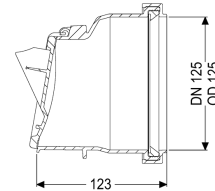

Rohrklappe DN 125

Artikelinformationen

Artikelnummer: 79125
GTIN: 4026092002476
Preisgruppe: 10

Produktvorteile

- Universell einsetzbar in Meer- und Süßwasserumgebungen
- Geringes Gewicht für eine einfache Installation mit hoher mechanischer Festigkeit
- Hohe Dichtheit, dichtet auch schon bei geringem Gegendruck ab

Beschreibung

Die Rohrklappe dient als Schlusstück und besitzt eine mechanische Klappe, die selbsttätig schließt.

Ausführung

Mechanische Rückstauklappen: 1

Allgemeine Merkmale

Farbe:	schwarz
Material:	Kunststoff
Nennweite (DN):	125
Außendurchmesser (DA):	125 mm
Abwasserart:	fäkalienfrei
Einbausituation:	freiliegende Abwasserleitung
Auslieferungszustand:	installationsfertig

Abmessungen

Gewicht netto:	0,3 kg
Gewicht brutto:	0,41 kg
Länge:	136 mm
Breite:	151 mm
Höhe:	151 mm
Verpackungsmaß Länge:	200 mm

Verpackungsmaß Breite:
Verpackungsmaß Höhe:

200 mm
175 mm