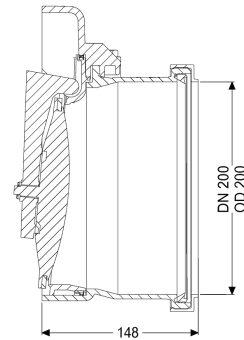

Rohrklappe DN 200

Artikelinformationen

Artikelnummer: 79200
 GTIN: 4026092002490
 Preisgruppe: 10

Produktvorteile

- Universell einsetzbar in Meer- und Süßwasserumgebungen
- Geringes Gewicht für eine einfache Installation mit hoher mechanischer Festigkeit
- Hohe Dichtheit, dichtet auch schon bei geringem Gegendruck ab

Beschreibung

Die Rohrklappe dient als Schlusstück und besitzt eine mechanische Klappe, die selbsttätig schließt.

Ausführung

Mechanische Rückstauklappen: 1

Allgemeine Merkmale

Farbe:	schwarz
Material:	Kunststoff
Nennweite (DN):	200
Außendurchmesser (DA):	200 mm
Abwasserart:	fäkalienfrei
Einbausituation:	freiliegende Abwasserleitung
Auslieferungszustand:	installationsfertig

Abmessungen

Gewicht netto:	1,72 kg
Gewicht brutto:	2,01 kg
Länge:	170 mm
Breite:	248 mm
Höhe:	248 mm
Verpackungsmaß Länge:	276 mm

Verpackungsmaß Breite:
Verpackungsmaß Höhe:

241 mm
265 mm