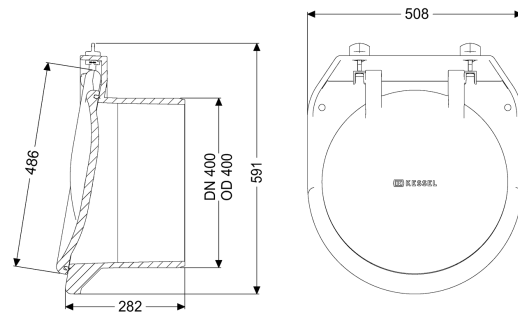

Rohrklappe DN 400

Artikelinformationen

Artikelnummer: 79400
 GTIN: 4026092011669
 Preisgruppe: 10

Produktvorteile

- Universell einsetzbar in Meer- und Süßwasserumgebungen
- Geringes Gewicht für eine einfache Installation mit hoher mechanischer Festigkeit
- Hohe Dichtheit, dichtet auch schon bei geringem Gegendruck ab

Beschreibung

Die Rohrklappe dient als Schlusstück und besitzt eine mechanische Klappe, die selbsttätig schließt.

Ausführung

Mechanische Rückstauklappen: 1

Allgemeine Merkmale

Farbe:	schwarz
Material:	Kunststoff
Nennweite (DN):	400
Außendurchmesser (DA):	405 mm
Abwasserart:	fäkalienfrei
Einbausituation:	freiliegende Abwasserleitung
Auslieferungszustand:	installationsfertig

Abmessungen

Gewicht netto:	10,21 kg
Gewicht brutto:	10,21 kg
Länge:	295 mm
Breite:	417 mm
Höhe:	420 mm
Verpackungsmaß Länge:	445 mm

Verpackungsmaß Breite:
Verpackungsmaß Höhe:

445 mm
315 mm