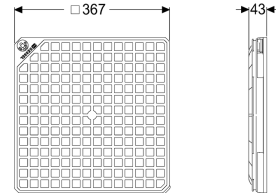

## Abdeckplatte schwarz, tagwasserdicht, 366x366 mm

#### Abmessungen

Gewicht netto: 1,94 kg  
Gewicht brutto: 2,1 kg  
Verpackungsmaß Länge: 924 mm  
Verpackungsmaß Breite: 386 mm  
Verpackungsmaß Höhe: 5 mm

#### Abdeckungsmerkmale

Abdeckungsart: Abdeckplatte  
Abdeckung Breite: 366 mm  
Abdeckung Länge: 366 mm