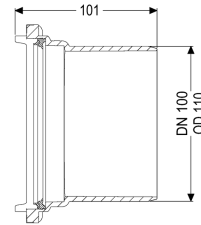

Spitzende DN 100

Artikelinformationen

Artikelnummer: 830100

GTIN: 4026092076903

Preisgruppe: 30

Beschreibung

Spitzende als abnehmbarer Stutzen beidseitig montierbar

Allgemeine Merkmale

Farbe:	schwarz
Material:	Kunststoff
Nennweite (DN):	100
Außendurchmesser (DA):	110 mm
ATEX zertifiziert:	nein

Abmessungen

Gewicht netto:	0,14 kg
Gewicht brutto:	0,24 kg
Verpackungsmaß Länge:	215 mm
Verpackungsmaß Breite:	190 mm
Verpackungsmaß Höhe:	120 mm