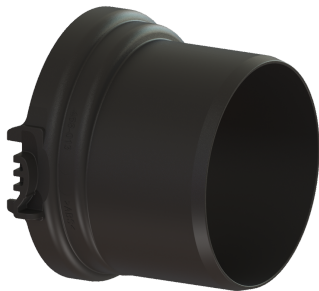

Spitzende DN 100

Artikelinformationen

Artikelnummer: 830100

GTIN: 4026092076903

Preisgruppe: 30

Beschreibung

Spitzende als abnehmbarer Stutzen beidseitig montierbar

Allgemeine Merkmale

Farbe:	schwarz
Material:	Kunststoff
Nennweite (DN):	100
Außendurchmesser (DA):	110 mm
ATEX zertifiziert:	nein

Abmessungen

Gewicht netto:	0,14 kg
Gewicht brutto:	0,24 kg
Verpackungsmaß Länge:	215 mm
Verpackungsmaß Breite:	190 mm
Verpackungsmaß Höhe:	120 mm