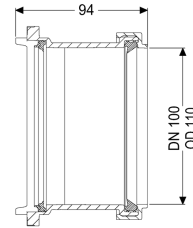

Muffe DN 100

Artikelinformationen

Artikelnummer: 830101

GTIN: 4026092076910

Preisgruppe: 30

Beschreibung

Muffe als abnehmbarer Stutzen beidseitig montierbar

Allgemeine Merkmale

Farbe:	schwarz
Material:	Kunststoff
Nennweite (DN):	100
Außendurchmesser (DA):	110 mm
ATEX zertifiziert:	nein

Abmessungen

Gewicht netto:	0,17 kg
Gewicht brutto:	0,27 kg
Verpackungsmaß Länge:	215 mm
Verpackungsmaß Breite:	190 mm
Verpackungsmaß Höhe:	120 mm