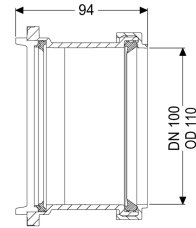

Muffe DN 100

Artikelinformationen

Artikelnummer: 830101

GTIN: 4026092076910

Preisgruppe: 30

Beschreibung

Muffe als abnehmbarer Stutzen beidseitig montierbar

Allgemeine Merkmale

Farbe:	schwarz
Material:	Kunststoff
Nennweite (DN):	100
Außendurchmesser (DA):	110 mm

Abmessungen

Gewicht netto:	0,17 kg
Gewicht brutto:	0,27 kg
Verpackungsmaß Länge:	215 mm
Verpackungsmaß Breite:	190 mm
Verpackungsmaß Höhe:	120 mm