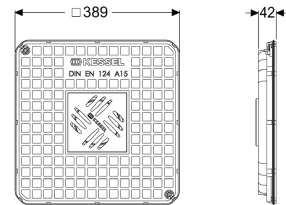

## Abdeckplatte schwarz, mit Schlitzrost

#### Abmessungen

Gewicht netto: 2,19 kg  
 Gewicht brutto: 2,43 kg  
 Verpackungsmaß Länge: 397 mm  
 Verpackungsmaß Breite: 386 mm  
 Verpackungsmaß Höhe: 50 mm