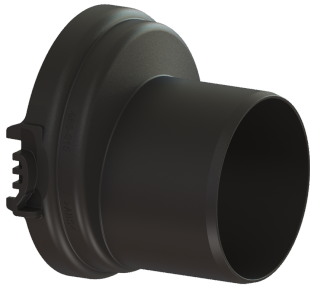

Spitzende DN 90

Artikelinformationen

Artikelnummer: 83090
GTIN: 4026092076927
Preisgruppe: 30

Beschreibung

Spitzende als abnehmbarer Stutzen beidseitig montierbar

Allgemeine Merkmale

Farbe:	schwarz
Material:	Kunststoff
Nennweite (DN):	90
Außendurchmesser (DA):	90 mm
ATEX zertifiziert:	nein

Abmessungen

Gewicht netto:	0,12 kg
Gewicht brutto:	0,22 kg
Verpackungsmaß Länge:	215 mm
Verpackungsmaß Breite:	190 mm
Verpackungsmaß Höhe:	120 mm