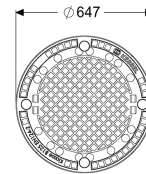

Abdeckplatte Klasse B, Grauguss, mit Ventilation

Artikelinformationen

Artikelnummer: 860135

GTIN: 4026092007488

Preisgruppe: 60

Beschreibung

Abdeckplatte für Schachtsysteme zum Erdeinbau mit Ventilation

Allgemeine Merkmale

Material:	Grauguss
Abmessungen	
Gewicht netto:	44 kg
Gewicht brutto:	48 kg
Durchmesser:	648 mm
Verpackungsmaß Länge:	700 mm
Verpackungsmaß Breite:	800 mm
Verpackungsmaß Höhe:	250 mm
Abdeckungsmerkmale	
Abdeckungsart:	Abdeckplatte
Abdeckung Material:	Grauguss
Abdeckung Farbe:	schwarz
Verriegelung:	unverriegelt
Belastungsklasse:	B 125 (EN 124)