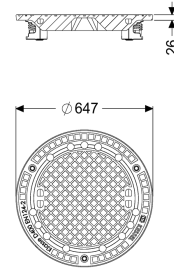

Abdeckplatte Klasse D, Grauguss, mit Ventilation

Artikelinformationen

Artikelnummer: 860137

GTIN: 4026092007501

Preisgruppe: 60

Beschreibung

Abdeckplatte für Schachtsysteme zum Erdeinbau mit Ventilation inklusive Aushebeschlüssel

Allgemeine Merkmale

Material: Grauguss
ATEX zertifiziert: nein

Abmessungen

Gewicht netto: 80 kg
Gewicht brutto: 85 kg
Durchmesser: 648 mm
Verpackungsmaß Länge: 700 mm
Verpackungsmaß Breite: 800 mm
Verpackungsmaß Höhe: 250 mm

Abdeckungsmerkmale

Abdeckungsart: Abdeckplatte
Abdeckung Material: Grauguss
Abdeckung Farbe: schwarz
Verriegelung: verschraubt
Belastungsklasse: D 400 (EN 124)