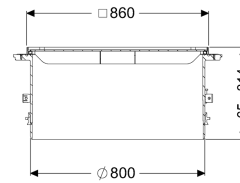

Aufsatzstück mit Abdeckplatte LW 800, Klasse K 3, befliester

Artikelinformationen

Artikelnummer: 8740175

GTIN: 4026092070413

Preisgruppe: 60

Beschreibung

Aufsatzstück für stufenlosen Höhen- und Niveaueingleich für Schacht LW 1000, bestehend aus einer Abdeckplatte sowie Dichtungen und Verbindungskeilen

Allgemeine Merkmale

Farbe: schwarz
Material: Kunststoff

Abmessungen

Gewicht netto: 68,5 kg
Gewicht brutto: 85 kg
Lichte Weite (LW): 800 mm
Verstellbereich: 65 - 314
Verpackungsmaß Länge: 1200 mm
Verpackungsmaß Breite: 1200 mm
Verpackungsmaß Höhe: 2200 mm

Abdeckungsmerkmale

Ausführung: tagwasserdicht
Oberfläche: befliester
Verriegelung: verschraubt
Belastungsklasse: K 3 (EN 1253-1)