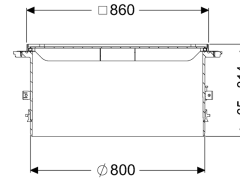

Aufsatzstück mit Abdeckplatte LW 800, Klasse K 3, befliester

Artikelinformationen

Artikelnummer: 8740175

GTIN: 4026092070413

Preisgruppe: 60

Beschreibung

Aufsatzstück für stufenlosen Höhen- und Niveauegleich für Schacht LW 1000, bestehend aus einer Abdeckplatte sowie Dichtungen und Verbindungskeilen

Allgemeine Merkmale

Farbe: schwarz
Material: Kunststoff

Abmessungen

Gewicht netto: 68,5 kg
Gewicht brutto: 85 kg
Lichte Weite (LW): 800 mm
Verstellbereich: 65 - 314
Verpackungsmaß Länge: 1200 mm
Verpackungsmaß Breite: 1200 mm
Verpackungsmaß Höhe: 2200 mm